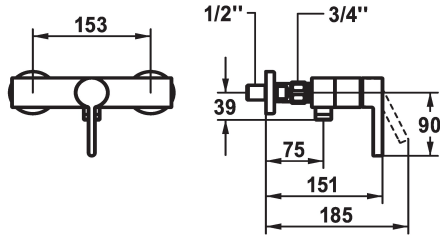

KWC BEVO Mitigeur à levier - Douche

Modell-Linie: BEVO | 21.422.310.000
Douches | Douches manuelles

KWC-No.

124627
chromeline, AD 153, avec douchette et flexible

124628
chromeline, AD 153, sans douchette et flexible

124629
chromeline, AD 153, sans raccords, sans douchette et flexible

* Mitigeur à levier
* Anti-refoulement intégré
* KWC cartouche M 35 OP
- avec technique à disques céramique

- réglage de débit et de température continu
- limitation de température
* Raccords avec pointeaux d'arrêt 1/2" x 1/2" L 40

Données techniques

Sortie de douchette: Débit
garniture de douche
Commande
Code couleur
Type d'installation
Type de robinet
Dimension de la hauteur
Sortie de douchette: Groupe de bruit pour la robinetterie
Label énergétique
Connection mesure
Matière

12 l/min (3bar)
sans douchette, flexible
commande frontale
chromeline
Montage mural
Hebelmischer
30
I
C
153
Laiton

Pièces de rechange

KWC BEVO

Mitigeur à levier - Douche

Modell-Linie: BEVO | 21.422.310.000