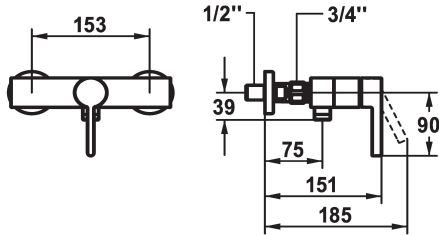

## KWC BEVO Mitigeur à levier - Douche

Modell-Linie: BEVO | 21.422.310.000  
Douches | Douches manuelles

### KWC-No.

**124627**  
chromeline, AD 153, avec douchette et flexible

**124628**  
chromeline, AD 153, sans douchette et flexible

**124629**  
chromeline, AD 153, sans raccords, sans douchette et flexible

\* Mitigeur à levier  
\* Anti-refoulement intégré  
\* KWC cartouche M 35 OP  
- avec technique à disques céramique

- réglage de débit et de température continu  
- limitation de température  
\* Raccords avec pointeaux d'arrêt 1/2" x 1/2" L 40

### Données techniques

Sortie de douchette: Débit
garniture de douche
Commande
Code couleur
Type d'installation
Type de robinet
Dimension de la hauteur
Sortie de douchette: Groupe de bruit pour la robinetterie
Label énergétique
Connection mesure
Matière
teamNumber