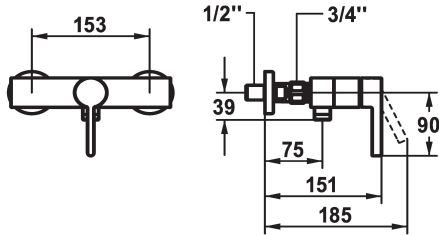

## KWC BEVO Mitigeur à levier - Douche

Modell-Linie: BEVO | 21.422.310.000  
Douches | Douches manuelles

### KWC-No.

**124627**  
chromeline, AD 153, avec douchette et flexible

**124628**  
chromeline, AD 153, sans douchette et flexible

**124629**  
chromeline, AD 153, sans raccords, sans douchette et flexible

\* Mitigeur à levier  
\* Anti-refoulement intégré  
\* KWC cartouche M 35 OP  
- avec technique à disques céramique

- réglage de débit et de température continu  
- limitation de température  
\* Raccords avec pointeaux d'arrêt 1/2" x 1/2" L 40

### Données techniques

Sortie de douchette: Débit
garniture de douche
Commande
Code couleur
Type d'installation
Type de robinet
Dimension de la hauteur
Sortie de douchette: Groupe de bruit pour la robinetterie
Label énergétique
Connection mesure
Matière