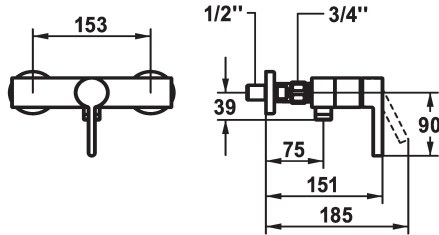

KWC BEVO Hebelmischer - Dusche

Modell-Linie: BEVO | 21.422.310.000
Duscharmaturen | Konventionelle Dusche

KWC-Nr.

124627
chromeline, AD 153, mit Brause und Schlauch

124628
chromeline, AD 153, ohne Brause und Schlauch

124629
chromeline, AD 153, ohne Wandanschlüsse, ohne Brause und Schlauch

* Hebelmischer
* Eigensicher gegen Rückfließen
* KWC Steuerpatrone M 35 OP
- mit Keramikscheibentechnik

- Auslaufmenge und Temperatur stufenlos einstellbar
- Temperaturbegrenzung
* Wandanschlüsse 1/2" x 1/2", absperbar L 40

Technische Daten

Brausenabgang: Auslaufmenge

12 l/min (3bar)

Brausegarnitur

ohne Brause, Schlauch

Bedienung

frontbedient

Farbcode

chromeline

Installationsart

Wandmontage

Armaturtyp

Hebelmischer

Mass Höhe

30

Brausenabgang: Armaturengeräuschgruppe