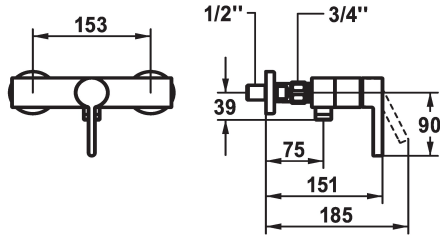

## KWC BEVO Hebelmischer - Dusche

Modell-Linie: BEVO | 21.422.310.000  
Duscharmaturen | Konventionelle Dusche

### KWC-Nr.

**124627**  
chromeline, AD 153, mit Brause und Schlauch

**124628**  
chromeline, AD 153, ohne Brause und Schlauch

**124629**  
chromeline, AD 153, ohne Wandanschlüsse, ohne Brause und Schlauch

\* Hebelmischer  
\* Eigensicher gegen Rückfließen  
\* KWC Steuerpatrone M 35 OP  
- mit Keramikscheibentechnik

- Auslaufmenge und Temperatur stufenlos einstellbar  
- Temperaturbegrenzung  
\* Wandanschlüsse 1/2" x 1/2", absperbar L 40

### Technische Daten

Brausenabgang: Auslaufmenge
Brausegarnitur
Bedienung
Farbcode
Installationsart
Armaturtyp
Mass Höhe
Brausenabgang: Armaturengeräuschgruppe
Energie Etikette
Anschluss Mass
Material

12 l/min (3bar)
ohne Brause, Schlauch
frontbedient
chromeline
Wandmontage
Hebelmischer
30
I
C
153
Messing