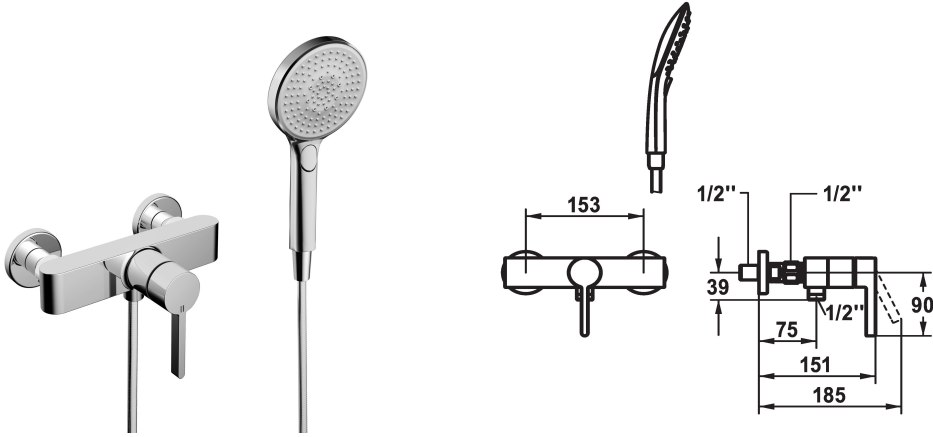

KWC BEVO Eengreepsmengkraan

Modell-Linie: BEVO | 21.422.010.000
Douches | Handdouches

KWC-No.

124627

124628

124629

- * Eengreepsmengkraan
- * Beveiligd tegen terugstroming
- * KWC patroon M 35 OP
- met keramische-schijventechniek
- debiet en temperatuur traploos instelbaar

- temperatuurbegrenzing
- * Wandaansluitingen 1/2" x 1/2", afsluitbaar L 40
- * Levering:
- Handdouche KWC CHOICE-G 26.000.125.000
- Doucheslang 1600 mm, kunststof 26.001.003.000

Technical Data

Vaatdouche uitloop: doorstroomhoeveelheid

11.3 l/min (3bar)

doucheset

mit_Brause,_Schlauch

Handling

frontaal bediend

Kleurcode

chromeline

Installation_type

Wandmontage

Faucet_typ

Hebelmischer

Hoogteafmeting

30

Vaatdouche uitloop: geluidsklasse

I

EnergyLabelCH