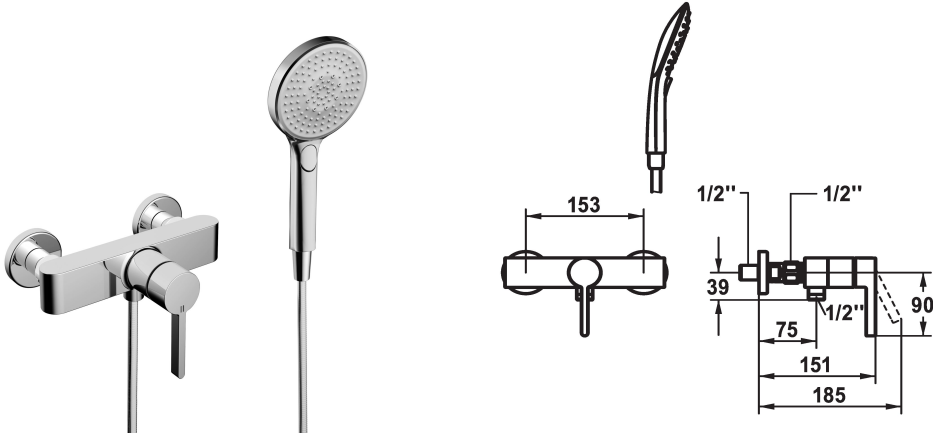

KWC BEVO Eengreepsmengkraan

Modell-Linie: BEVO | 21.422.010.000
Douches | Handdouches

KWC-No.

124627

124628

124629

- * Eengreepsmengkraan
- * Beveiligd tegen terugstroming
- * KWC patroon M 35 OP
- met keramische-schijventechniek
- debiet en temperatuur traploos instelbaar

- temperatuurbegrenzing
- * Wandaansluitingen 1/2" x 1/2", afsluitbaar L 40
- * Levering:
- Handdouche KWC CHOICE-G 26.000.125.000
- Doucheslang 1600 mm, kunststof 26.001.003.000

Technical Data

Vaatdouche uitloop: doorstroomhoeveelheid

11.3 l/min (3bar)

doucheset

mit_Brause,_Schlauch

Bediening

frontaal bediend

Kleurcode

chromeline

Type installatie

Wandmontage

Kraan type

Hebelmischer

Hoogteafmeting

30

Vaatdouche uitloop: geluidsklasse

I

Energielabel