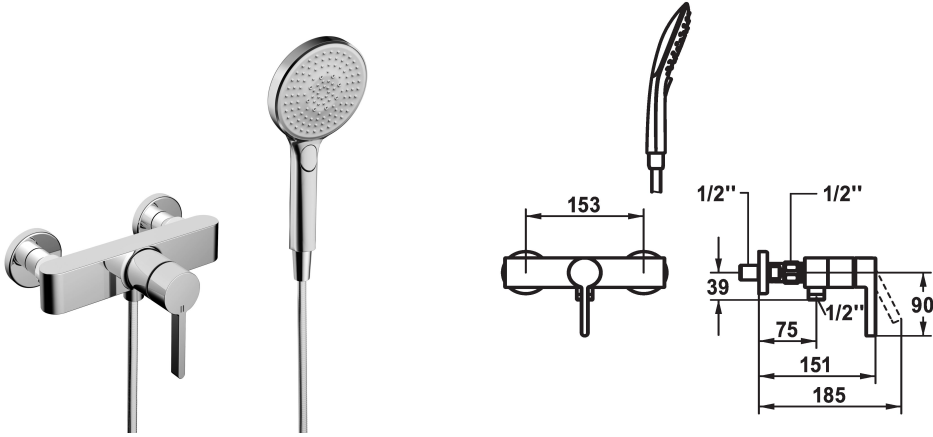

## KWC BEVO

Miscelatore a leva - Doccia

Modell-Linie: BEVO | 21.422.010.000

Rubinetterie per doccia | Rubinetterie monocomando per doccia

### KWC-No.

**124627**  
chromeline, AD 153, con doccia e flessibile

**124628**  
chromeline, AD 153, senza doccia e flessibile

**124629**  
chromeline, AD 153, senza raccordi, senza doccia e flessibile

- \* Miscelatore a leva
- \* Con sicurezza antiriflusso
- \* KWC cartuccia M 35 OP
- con tecnica a dischi in ceramica
- regolazione continua della portata e della temperatura

- limitazione della temperatura
- \* Raccordi a parete 1/2" x 1/2", serrabili L 40
- \* Incluso nella fornitura:
- Doccetta KWC CHOICE-G 26.000.125.000
- Tubo flessibile per doccia 1600 mm, plastica 26.001.003.000

11.3 l/min (3bar)
con doccia, tubo
azionamento frontale
chromeline
Installazione a parete
Hebelmischer
30
I
C
153
Ottone