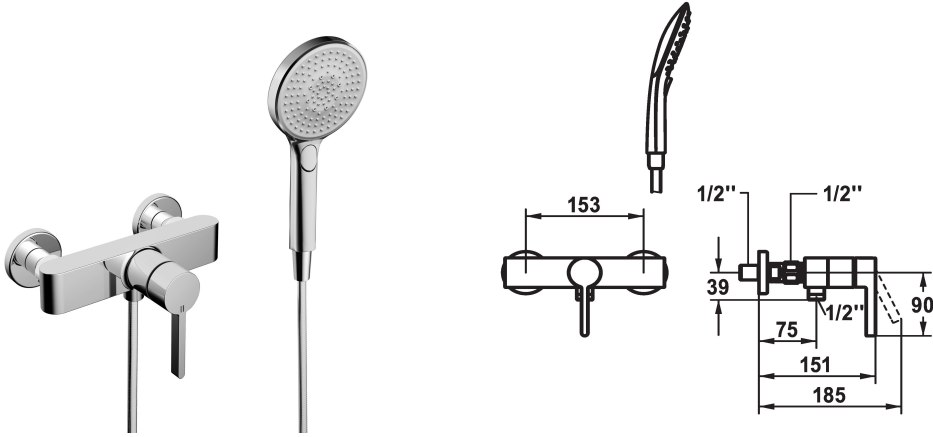

KWC BEVO Mitigeur à levier - Douche

Modell-Linie: BEVO | 21.422.010.000
Douches | Douches manuelles

KWC-No.

124627
chromeline, AD 153, avec douchette et flexible

124628
chromeline, AD 153, sans douchette et flexible

124629
chromeline, AD 153, sans raccords, sans douchette et flexible

- * Mitigeur à levier
- * Anti-refoulement intégré
- * KWC cartouche M 35 OP
- avec technique à disques céramique
- réglage de débit et de température continu

- limitation de température
- * Raccords avec pointeaux d'arrêt 1/2" x 1/2" L 40
- * Livraison:
- Douche KWC CHOICE-G 26.000.125.000
- Flexible de douchette 1600 mm, en plastique 26.001.003.000

Données techniques

11.3 l/min (3bar)
avec douchette, flexible
commande frontale
chromeline
Montage mural
Hebelmischer
30
I
C
153
Laiton

Pièces de rechange

KWC BEVO

Mitigeur à levier - Douche

Modell-Linie: BEVO | 21.422.010.000
Douches | Douches manuelles