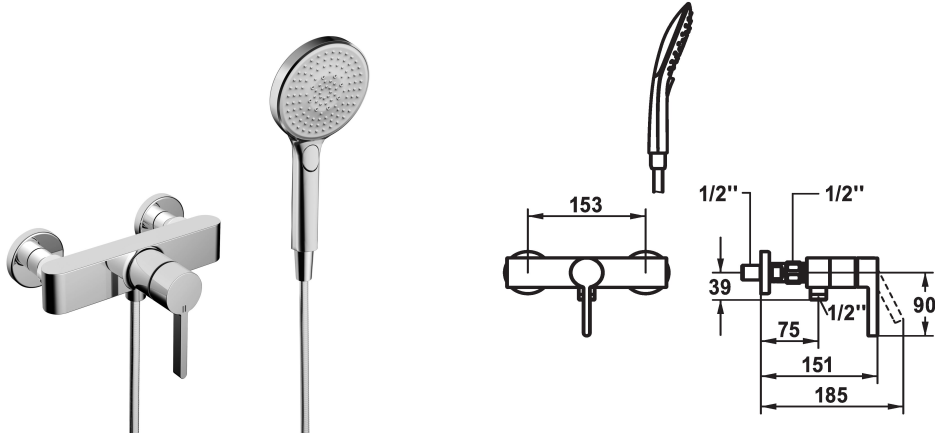

KWC BEVO Hebelmischer - Dusche

Modell-Linie: BEVO | 21.422.010.000
Duscharmaturen | Konventionelle Dusche

KWC-Nr.

124627
chromeline, AD 153, mit Brause und Schlauch

124628
chromeline, AD 153, ohne Brause und Schlauch

124629
chromeline, AD 153, ohne Wandanschlüsse, ohne Brause und Schlauch

- * Hebelmischer
- * Eigensicher gegen Rückfließen
- * KWC Steuerpatrone M 35 OP
- mit Keramikscheibentechnik
- Auslaufmenge und Temperatur stufenlos einstellbar

- Temperaturbegrenzung
- * Wandanschlüsse 1/2" x 1/2", absperrbar L 40
- * Lieferumfang:
- Handbrause KWC CHOICE-G 26.000.125.000
- Brausenschlauch 1600 mm, Kunststoff 26.001.003.000

Technische Daten

Brausenabgang: Auslaufmenge

11.3 l/min (3bar)

Brausegarnitur

mit Brause, Schlauch

Bedienung

frontbedient

Farbcode

chromeline

Installationsart