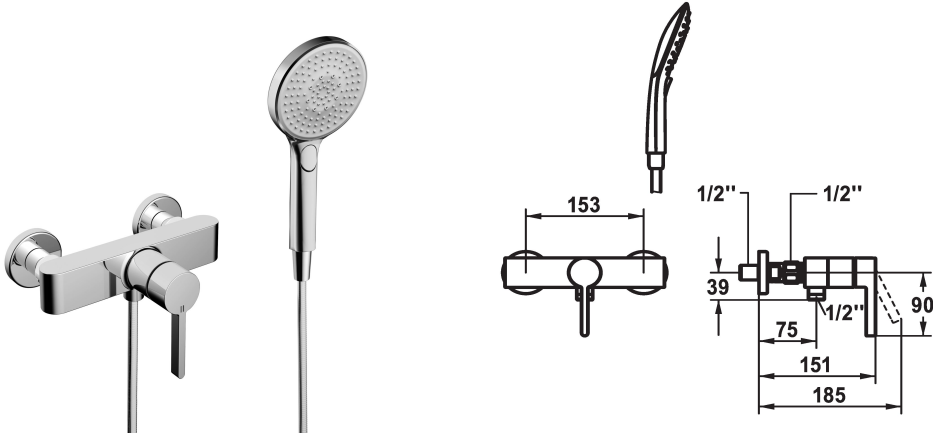

KWC BEVO Hebelmischer - Dusche

Modell-Linie: BEVO | 21.422.010.000
Duscharmaturen | Konventionelle Dusche

KWC-Nr.

124627
chromeline, AD 153, mit Brause und Schlauch

124628
chromeline, AD 153, ohne Brause und Schlauch

124629
chromeline, AD 153, ohne Wandanschlüsse, ohne Brause und Schlauch

- * Hebelmischer
- * Eigensicher gegen Rückfließen
- * KWC Steuerpatrone M 35 OP
- mit Keramikscheibentechnik
- Auslaufmenge und Temperatur stufenlos einstellbar

- Temperaturbegrenzung
- * Wandanschlüsse 1/2" x 1/2", absperrbar L 40
- * Lieferumfang:
- Handbrause KWC CHOICE-G 26.000.125.000
- Brausenschlauch 1600 mm, Kunststoff 26.001.003.000

Technische Daten

Brausenabgang: Auslaufmenge

11.3 l/min (3bar)

Brausegarnitur

mit Brause, Schlauch

Bedienung

frontbedient

Farbcode

chromeline

Installationsart