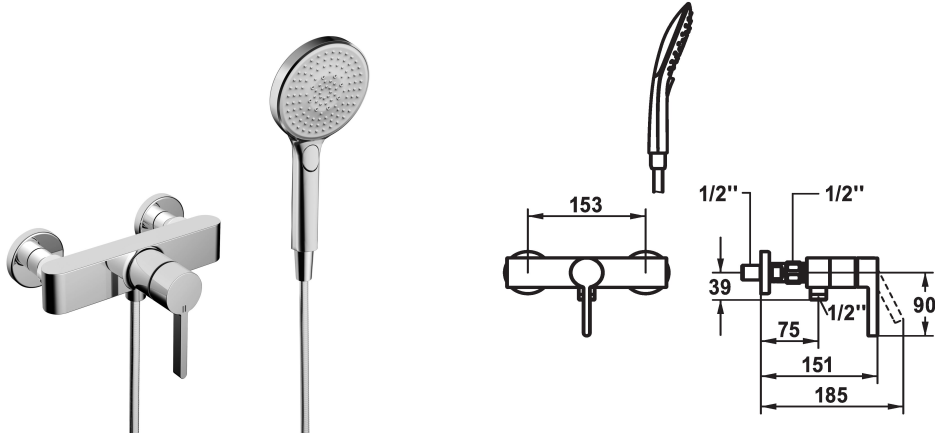

## KWC BEVO Hebelmischer - Dusche

Modell-Linie: BEVO | 21.422.010.000  
Duscharmaturen | Konventionelle Dusche

### KWC-Nr.

**124627**  
chromeline, AD 153, mit Brause und Schlauch

**124628**  
chromeline, AD 153, ohne Brause und Schlauch

**124629**  
chromeline, AD 153, ohne Wandanschlüsse, ohne Brause und Schlauch

- \* Hebelmischer
- \* Eigensicher gegen Rückfließen
- \* KWC Steuerpatrone M 35 OP
- mit Keramikscheibentechnik
- Auslaufmenge und Temperatur stufenlos einstellbar

- Temperaturbegrenzung
- \* Wandanschlüsse 1/2" x 1/2", absperrbar L 40
- \* Lieferumfang:
- Handbrause KWC CHOICE-G 26.000.125.000
- Brausenschlauch 1600 mm, Kunststoff 26.001.003.000

chromeline

Installationsart

Wandmontage

Armaturtyp

Hebelmischer

Mass Höhe

30

Brausenabgang: Armaturengeräuschgruppe