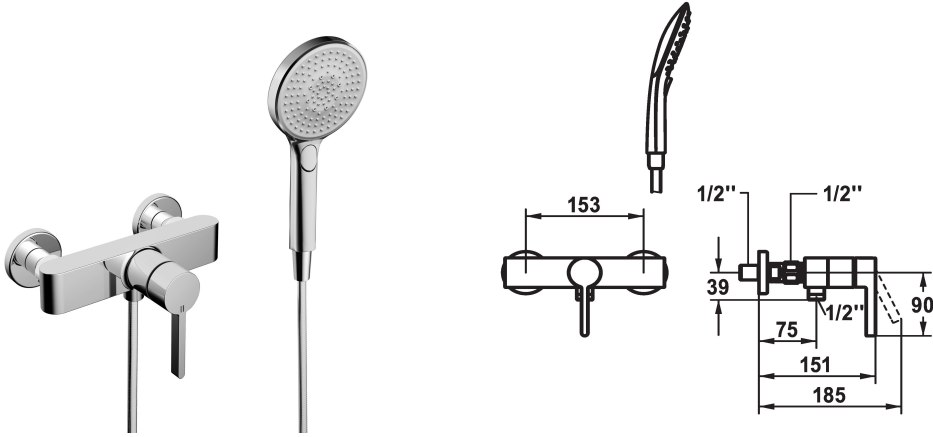

KWC BEVO Hebelmischer - Dusche

Modell-Linie: BEVO | 21.422.010.000
Duscharmaturen | Konventionelle Dusche

KWC-Nr.

124627
chromeline, AD 153, mit Brause und Schlauch

124628
chromeline, AD 153, ohne Brause und Schlauch

124629
chromeline, AD 153, ohne Wandanschlüsse, ohne Brause und Schlauch

- * Hebelmischer
- * Eigensicher gegen Rückfließen
- * KWC Steuerpatrone M 35 OP
- mit Keramikscheibentechnik
- Auslaufmenge und Temperatur stufenlos einstellbar

- Temperaturbegrenzung
- * Wandanschlüsse 1/2" x 1/2", absperbar L 40
- * Lieferumfang:
- Handbrause KWC CHOICE-G 26.000.125.000
- Brausenschlauch 1600 mm, Kunststoff 26.001.003.000

Technische Daten

Brausenabgang: Auslaufmenge
Brausegarnitur
Bedienung
Farbcode
Installationsart
Armatortyp
Mass Höhe
Brausenabgang: Armaturengeräuschgruppe
Energie Etikette
Anschluss Mass
Material

11.3 l/min (3bar)
mit Brause, Schlauch
frontbedient
chromeline
Wandmontage
Hebelmischer
30
I
C
153
Messing

Ersatzteile

KWC BEVO Hebelmischer - Dusche

Modell-Linie: BEVO | 21.422.010.000
Duscharmaturen | Konventionelle Dusche