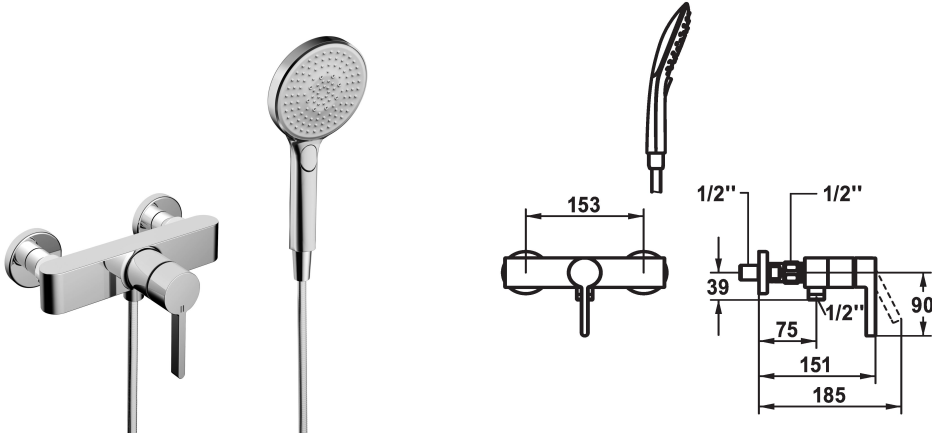

KWC BEVO

Miscelatore a leva - Doccia

Modell-Linie: BEVO | 21.422.010.000

Rubinetterie per doccia | Rubinetterie monocomando per doccia

KWC-No.

124627

chromeline, AD 153, con doccia e flessibile

124628

chromeline, AD 153, senza doccia e flessibile

124629

chromeline, AD 153, senza raccordi, senza doccia e flessibile

* Miscelatore a leva

* Con sicurezza antiriflusso

* KWC cartuccia M 35 OP

- con tecnica a dischi in ceramica

- regolazione continua della portata e della temperatura

- limitazione della temperatura

* Raccordi a parete 1/2" x 1/2", serrabili L 40

* Incluso nella fornitura:

- Doccetta KWC CHOICE-G 26.000.125.000

- Tubo flessibile per doccia 1600 mm, plastica 26.001.003.000

Dati tecnici

Uscita doccia: Portata

11.3 l/min (3bar)

set doccia

con doccia, tubo

Operazione

azionamento frontale

Codice colore