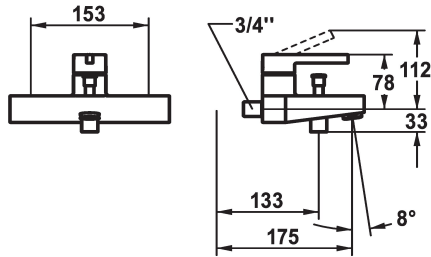

## KWC BEVO Eengreepsmengkraan

Modell-Linie: BEVO | 20.422.013.0000G  
Douches | Badkranen

### Technical Data

A\_Spout\_Spray

20 l/min (3 bar)

Vaatdouche uitloop: doorstroomhoeveelheid

12 l/min (3bar)

Connection

ohne\_Raccords

uitloop

Wandmontage

Faucet\_typ

Hebelmischer

Hoogteafmeting

78

G\_Acoustic group

II

Vaatdouche uitloop: geluidsklasse

I

Projection\_A

A175

EnergyLabelCH

C

Connection measure

153

Afmetingen wateruitlaat