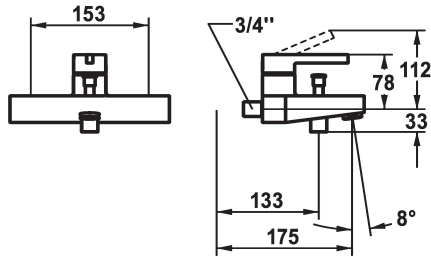

## KWC BEVO Eengreepsmengkraan

Modell-Linie: BEVO | 20.422.013.0000G  
Douches | Badkranen

### KWC-No.

124622

124623

124624

- \* Eengreepsmengkraan
- \* Omzetting met automatische reset
- \* Beveiligd tegen terugstroming
- \* Vaste uitloop
- Neoperl® Cascade®

- \* KWC patroon M 35 OP
- met keramische-schijventechniek
- debiet en temperatuur traploos instelbaar
- temperatuurbegrenzing

Installation\_type

Faucet\_typ

Hoogteafmeting

G\_Acoustic\_group

Vaatdouche uitloop: geluidsklasse

Projection\_A

EnergyLabelCH

Connection measure

Afmetingen wateruitlaat

Materiaal

20 l/min (3 bar)

12 l/min (3bar)

ohne\_Raccords

vast

zonder douche, slang en houder

bovenbediening