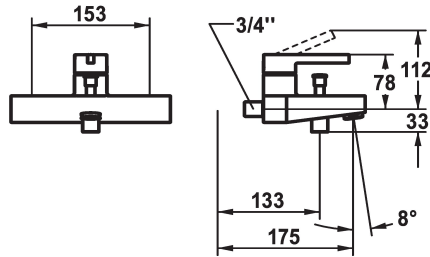

KWC BEVO Eengreepsmengkraan

Modell-Linie: BEVO | 20.422.013.0000G
Douches | Badkranen

KWC-No.

124622

124623

124624

- * Eengreepsmengkraan
- * Omzetting met automatische reset
- * Beveiligd tegen terugstroming
- * Vaste uitloop
- Neoperl® Cascade®

- * KWC patroon M 35 OP
- met keramische-schijventechniek
- debiet en temperatuur traploos instelbaar
- temperatuurbegrenzing

Technical Data

Doorstroomhoeveelheid

20 l/min (3 bar)

Vaatdouche uitloop: doorstroomhoeveelheid

C

Connection measure

153

Afmetingen wateruitlaat

10

Materiaal

Messing

Reserve onderdelen