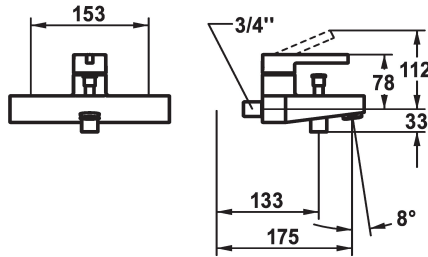

KWC BEVO Mitigeur à levier - Baignoire

Modell-Linie: BEVO | 20.422.013.0000G
Douches | Robinetteries de baignoire

KWC-No.

124622
chromeline, AD 153, A 175, avec douchette, flexible et support

124623
chromeline, AD 153, A 175, sans douchette, flexible et support

124624
chromeline, AD 153, A 175, sans raccords, sans douchette, flexible et support

- * Mitigeur à levier
- * Inverseur automatique
- * Anti-refoulement intégré
- * Bec fixe
- Neoperl® Cascade®

- * KWC cartouche M 35 OP
- avec technique à disques céramique
- réglage de débit et de température continu
- limitation de température

Données techniques

Débit	20 l/min (3 bar)
Sortie de douchette: Débit	12 l/min (3bar)
Raccord	sans raccords
goulot	Fixe
garniture de douche	sans douchette, flexible et support
Commande	commande par le haut
Code couleur	chromeline
Type d'installation	Montage mural
Type de robinet	Hebelmischer
Dimension de la hauteur	78
Groupe de bruit pour la robinetterie	II
Sortie de douchette: Groupe de bruit pour la robinetterie	I
Projection A	A175
Label énergétique	C
Connexion mesure	153
Dimension de la sortie d'eau	10
Matière	Laiton

Pièces de rechange

KWC BEVO Mitigeur à levier - Baignoire

Modell-Linie: BEVO | 20.422.013.0000G
Douches | Robinetteries de baignoire

Cartouche M 35 OP

538331
Z.537.710
