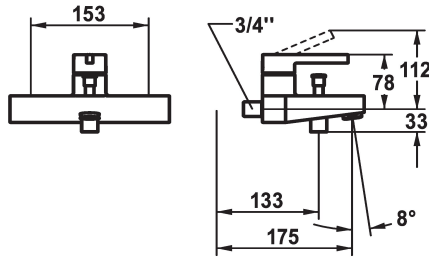

KWC BEVO Mitigeur à levier - Baignoire

Modell-Linie: BEVO | 20.422.013.0000G
Douches | Robinetteries de baignoire

KWC-No.

124622
chromeline, AD 153, A 175, avec douchette, flexible et support

124623
chromeline, AD 153, A 175, sans douchette, flexible et support

124624
chromeline, AD 153, A 175, sans raccords, sans douchette, flexible et support

* Mitigeur à levier
* Inverseur automatique
* Anti-refoulement intégré
* Bec fixe
- Neoperl® Cascade®

* KWC cartouche M 35 OP
- avec technique à disques céramique
- réglage de débit et de température continu
- limitation de température

Données techniques

Débit	20 l/min (3 bar)
Sortie de douchette: Débit	12 l/min (3bar)
Raccord	sans raccords
goulot	Fixe
garniture de douche	sans douchette, flexible et support
Commande	commande par le haut
Code couleur	chromeline
Type d'installation	Montage mural
Type de robinet	Hebelmischer
Dimension de la hauteur	78
Groupe de bruit pour la robinetterie	II
Sortie de douchette: Groupe de bruit pour la robinetterie	I
Projection A	A175
Label énergétique	C
Connexion mesure	153
Dimension de la sortie d'eau	10
Matière	Laiton
teamNumber	725412.502
sanitasTroeschNumber	6111 802.501

Pièces de rechange

KWC BEVO

Mitigeur à levier - Baignoire

Modell-Linie: BEVO | 20.422.013.0000G
Douches | Robinetteries de baignoire

Cartouche M 35 OP

538331
Z.537.710
