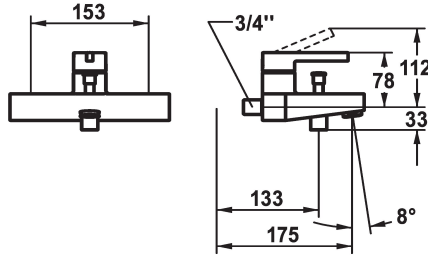

KWC BEVO

Mitigeur à levier - Baignoire

Modell-Linie: BEVO | 20.422.013.0000G

Douches | Robinetteries de baignoire

KWC-No.

124622

chromeline, AD 153, A 175, avec douchette, flexible et support

124623

chromeline, AD 153, A 175, sans douchette, flexible et support

124624

chromeline, AD 153, A 175, sans raccords, sans douchette, flexible et support

* Mitigeur à levier

* Inverseur automatique

* Anti-refoulement intégré

* Bec fixe

- Neoperl® Cascade®

* KWC cartouche M 35 OP

- avec technique à disques céramique

- réglage de débit et de température continu

- limitation de température

Données techniques

Débit
Sortie de douchette: Débit
Raccord
goulot
garniture de douche
Commande
Code couleur
Type d'installation
Type de robinet
Dimension de la hauteur
Groupe de bruit pour la robinetterie
Sortie de douchette: Groupe de bruit pour la robinetterie
Projection A
Label énergétique
Connexion mesure
Dimension de la sortie d'eau
Matière

20 l/min (3 bar)
12 l/min (3bar)
sans raccords
Fixe
sans douchette, flexible et support
commande par le haut
chromeline
Montage mural
Hebelmischer
78
II
I
A175
C
153
10
Laiton

Pièces de rechange

KWC BEVO Mitigeur à levier - Baignoire