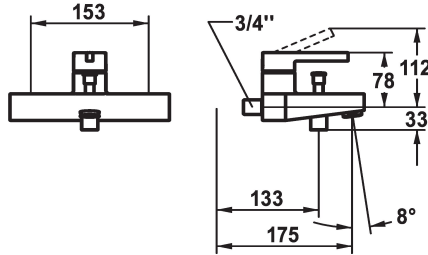

KWC BEVO Mitigeur à levier - Baignoire

Modell-Linie: BEVO | 20.422.013.0000G
Douches | Robinetteries de baignoire

KWC-No.

124622
chromeline, AD 153, A 175, avec douchette, flexible et support

124623
chromeline, AD 153, A 175, sans douchette, flexible et support

124624
chromeline, AD 153, A 175, sans raccords, sans douchette, flexible et support

- * Mitigeur à levier
- * Inverseur automatique
- * Anti-refoulement intégré
- * Bec fixe
- Neoperl® Cascade®

- * KWC cartouche M 35 OP
- avec technique à disques céramique
- réglage de débit et de température continu
- limitation de température

Données techniques

Débit	20 l/min (3 bar)
Sortie de douchette: Débit	12 l/min (3bar)
Raccord	sans raccords
goulot	Fixe
garniture de douche	sans douchette, flexible et support
Commande	commande par le haut
Code couleur	chromeline
Type d'installation	Montage mural
Type de robinet	Hebelmischer
Dimension de la hauteur	78
Groupe de bruit pour la robinetterie	II
Sortie de douchette: Groupe de bruit pour la robinetterie	I
Projection A	A175
Label énergétique	C
Connexion mesure	153
Dimension de la sortie d'eau	10
Matière	Laiton