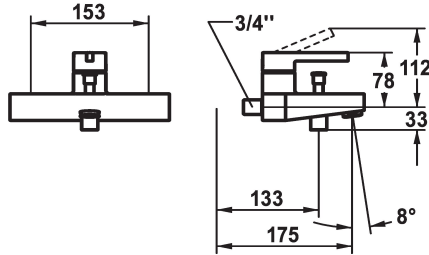

## KWC BEVO Hebelmischer - Wanne

Modell-Linie: BEVO | 20.422.013.0000G  
Duscharmaturen | Wannenmischer

### KWC-Nr.

**124622**  
chromeline, AD 153, A 175, mit Brause, Schlauch und Halter

**124623**  
chromeline, AD 153, A 175, ohne Brause, Schlauch und Halter

**124624**  
chromeline, AD 153, A 175, ohne Wandanschlüsse, ohne Brause, Schlauch und Halter

### Technische Daten

Auslaufmenge	20 l/min (3 bar)
Brausenabgang: Auslaufmenge	12 l/min (3bar)
Anschluss	ohne Raccords
Auslauf	fest
Brausegarnitur	ohne Brause, Schlauch, Halter
Bedienung	topbedient
Farbcode	chromeline
Installationsart	Wandmontage
Armaturtyp	Hebelmischer
Mass Höhe	78
Armaturengeräuschgruppe	II
Brausenabgang: Armaturengeräuschgruppe	I
Ausladung A	A 175
Energie Etiketle	C
Anschluss Mass	153
Mass-Wasseraustritt	10
Material	Messing