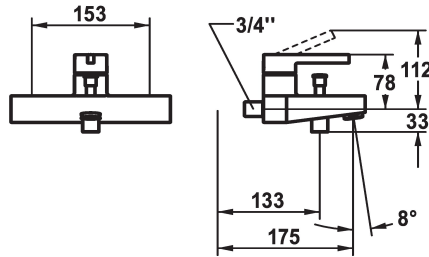

## KWC BEVO Hebelmischer - Wanne

Modell-Linie: BEVO | 20.422.013.0000G  
Duscharmaturen | Wannenmischer

### KWC-Nr.

**124622**  
chromeline, AD 153, A 175, mit Brause, Schlauch und Halter

**124623**  
chromeline, AD 153, A 175, ohne Brause, Schlauch und Halter

**124624**  
chromeline, AD 153, A 175, ohne Wandanschlüsse, ohne Brause, Schlauch und Halter

- \* Hebelmischer
- \* Umstellung mit automatischer Rückstellung
- \* Eigensicher gegen Rückfließen
- \* Auslauf fest
- Neoperl® Cascade®

- \* KWC Steuerpatrone M 35 OP
- mit Keramikscheibentechnik
- Auslaufmenge und Temperatur stufenlos einstellbar
- Temperaturbegrenzung

### Technische Daten

Auslaufmenge	20 l/min (3 bar)
Brausenabgang: Auslaufmenge	12 l/min (3bar)
Anschluss	ohne Raccords
Auslauf	fest
Brausegarnitur	ohne Brause, Schlauch, Halter
Bedienung	topbedient
Farbcode	chromeline
Installationsart	Wandmontage
Armaturtyp	Hebelmischer
Mass Höhe	78
Armaturengeräuschgruppe	II
Brausenabgang: Armaturengeräuschgruppe	I
Ausladung A	A 175
Energie Etiketle	C
Anschluss Mass	153
Mass-Wasseraustritt	10
Material	Messing
teamNumber	725412.502
sanitasTroeschNumber	6111 802.501