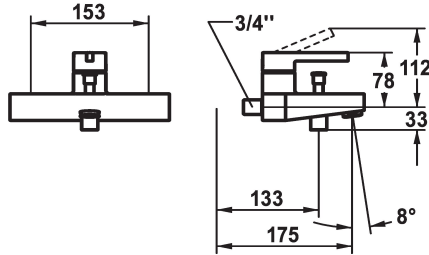

KWC BEVO Hebelmischer - Wanne

Modell-Linie: BEVO | 20.422.013.0000G
Duscharmaturen | Wannenmischer

KWC-Nr.

124622
chromeline, AD 153, A 175, mit Brause, Schlauch und Halter

124623
chromeline, AD 153, A 175, ohne Brause, Schlauch und Halter

124624
chromeline, AD 153, A 175, ohne Wandanschlüsse, ohne Brause, Schlauch und Halter

- * Hebelmischer
- * Umstellung mit automatischer Rückstellung
- * Eigensicher gegen Rückfließen
- * Auslauf fest
- Neoperl® Cascade®

- * KWC Steuerpatrone M 35 OP
- mit Keramikscheibentechnik
- Auslaufmenge und Temperatur stufenlos einstellbar
- Temperaturbegrenzung

Technische Daten

Auslaufmenge	20 l/min (3 bar)
Brausenabgang: Auslaufmenge	12 l/min (3bar)
Anschluss	ohne Raccords
Auslauf	fest
Brausegarnitur	ohne Brause, Schlauch, Halter
Bedienung	topbedient
Farbcode	chromeline
Installationsart	Wandmontage
Armaturtyp	Hebelmischer
Mass Höhe	78
Armaturengeräuschgruppe	II
Brausenabgang: Armaturengeräuschgruppe	I
Ausladung A	A 175
Energie Etiketle	C
Anschluss Mass	153
Mass-Wasseraustritt	10
Material	Messing