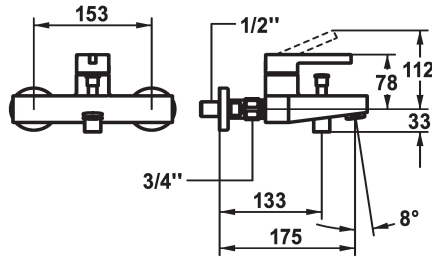

KWC BEVO Eengreepsmengkraan

Modell-Linie: BEVO | 20.422.313.000
Douches | Badkranen

KWC-No.

124622

124623

124624

- * Eengreepsmengkraan
- * Omzetting met automatische reset
- * Beveiligd tegen terugstroming
- * Vaste uitloop
- Neoperl® Cascade®

- * KWC patroon M 35 OP
- met keramische-schijventechniek
- debiet en temperatuur traploos instelbaar
- temperatuurbegrenzing
- * Wandaansluitingen 1/2" x 3/4", afsluitbaar L 40

Technical Data

A_Spout_Spray

bovenbediening

Kleurcode

chromeline

Installation_type

Wandmontage

Faucet_typ

Hebelmischer

Hoogteafmeting

C

Connection measure

153

Afmetingen wateruitlaat

10

Materiaal

Messing