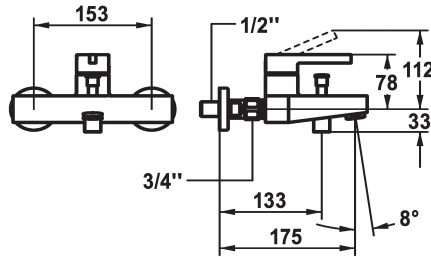

KWC BEVO Eengreepsmengkraan

Modell-Linie: BEVO | 20.422.313.000
Douches | Badkranen

KWC-No.

124622

124623

124624

- * Eengreepsmengkraan
- * Omzetting met automatische reset
- * Beveiligd tegen terugstroming
- * Vaste uitloop
- Neoperl® Cascade®

- * KWC patroon M 35 OP
- met keramische-schijventechniek
- debiet en temperatuur traploos instelbaar
- temperatuurbegrenzing
- * Wandaansluitingen 1/2" x 3/4", afsluitbaar L 40

Technical Data

Doorstroomhoeveelheid

C

Connection measure

153

Afmetingen wateruitlaat

10

Materiaal

Messing

Reserve onderdelen