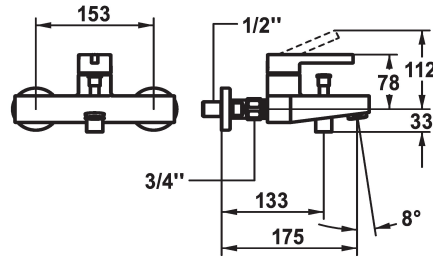

## KWC BEVO

Miscelatore a leva - Vasca

Modell-Linie: BEVO | 20.422.313.000

Rubinerterie per doccia | Rubinerterie per vasca da bagno

- \* KWC cartuccia M 35 OP
- con tecnica a dischi in ceramica
- regolazione continua della portata e della temperatura
- limitazione della temperatura
- \* Raccordi a parete 1/2" x 3/4", serrabili L 40