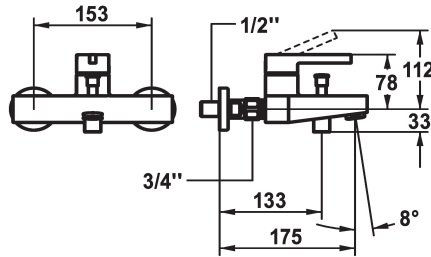

KWC BEVO

Miscelatore a leva - Vasca

Modell-Linie: BEVO | 20.422.313.000

Rubinetterie per doccia | Rubinetterie per vasca da bagno

KWC-No.

124622

chromeline, AD 153, A 175, con doccia, flessibile e supporto

124623

- * KWC cartuccia M 35 OP
- con tecnica a dischi in ceramica
- regolazione continua della portata e della temperatura
- limitazione della temperatura
- * Raccordi a parete 1/2" x 3/4", serrabili L 40

Dati tecnici

Portata
Uscita doccia: Portata
bocca
set doccia
Operazione
Codice colore
Tipo di installazione
Tipo di rubinetto
Dimensioni in altezza
Classe di rumorosità
Uscita doccia: Classe di rumorosità
Proiezione A
Etichetta energetica
Connection measure
Dimensioni uscita acqua
Materiale
teamNumber

20 l/min (3 bar)
12 l/min (3bar)
Fissato
senza doccia, tubo e supporto
azionamento superiore
chromeline
Installazione a parete
Hebelmischer
78
II
I
A175
C
153
10
Ottone
725411.502

Pezzi di ricambio

KWC BEVO