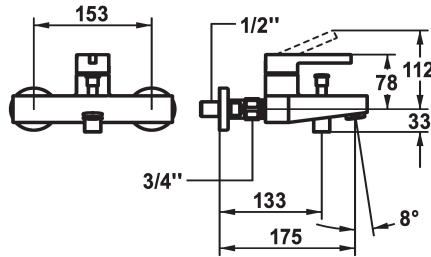

KWC BEVO

Mitigeur à levier - Baignoire

Modell-Linie: BEVO | 20.422.313.000

Douches | Robinetteries de baignoire

KWC-No.

124622

chromeline, AD 153, A 175, avec douchette, flexible et support

124623

- * KWC cartouche M 35 OP
- avec technique à disques céramique
- réglage de débit et de température continu
- limitation de température
- * Raccords avec pointeaux d'arrêt 1/2" x 3/4" L 40

Données techniques

Débit	20 l/min (3 bar)
Sortie de douchette: Débit	12 l/min (3bar)
goulot	Fixe
garniture de douche	sans douchette, flexible et support
Commande	commande par le haut
Code couleur	chromeline
Type d'installation	Montage mural
Type de robinet	Hebelmischer
Dimension de la hauteur	78
Groupe de bruit pour la robinetterie	II
Sortie de douchette: Groupe de bruit pour la robinetterie	I
Projection A	A175
Label énergétique	C
Connexion mesure	153
Dimension de la sortie d'eau	10
Matière	Laiton