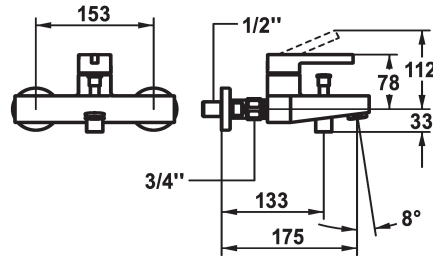

## KWC BEVO

Mitigeur à levier - Baignoire

Modell-Linie: BEVO | 20.422.313.000

Douches | Robinetteries de baignoire

- \* KWC cartouche M 35 OP
- avec technique à disques céramique
- réglage de débit et de température continu
- limitation de température
- \* Raccords avec pointeaux d'arrêt 1/2" x 3/4" L 40

### Données techniques

Débit	20 l/min (3 bar)
Sortie de douchette: Débit	12 l/min (3bar)
goulot	Fixe
garniture de douche	sans douchette, flexible et support
Commande	commande par le haut
Code couleur	chromeline
Type d'installation	Montage mural
Type de robinet	Hebelmischer
Dimension de la hauteur	78
Groupe de bruit pour la robinetterie	II
Sortie de douchette: Groupe de bruit pour la robinetterie	I
Projection A	A175
Label énergétique	C
Connexion mesure	153
Dimension de la sortie d'eau	10
Matière	Laiton

Débit	20 l/min (3 bar)
Sortie de douchette: Débit	12 l/min (3bar)
goulot	Fixe
garniture de douche	sans douchette, flexible et support
Commande	commande par le haut
Code couleur	chromeline
Type d'installation	Montage mural
Type de robinet	Hebelmischer
Dimension de la hauteur	78
Groupe de bruit pour la robinetterie	II
Sortie de douchette: Groupe de bruit pour la robinetterie	I
Projection A	A175
Label énergétique	C
Connexion mesure	153
Dimension de la sortie d'eau	10
Matière	Laiton