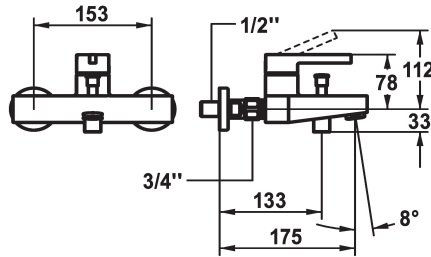

KWC BEVO

Mitigeur à levier - Baignoire

Modell-Linie: BEVO | 20.422.313.000

Douches | Robinetteries de baignoire

KWC-No.

124622

chromeline, AD 153, A 175, avec douchette, flexible et support

124623

chromeline, AD 153, A 175, sans douchette, flexible et support

124624

chromeline, AD 153, A 175, sans raccords, sans douchette, flexible et support

- * Mitigeur à levier
- * Inverseur automatique
- * Anti-refoulement intégré
- * Bec fixe
- Neoperl® Cascade®

- * KWC cartouche M 35 OP
- avec technique à disques céramique
- réglage de débit et de température continu
- limitation de température
- * Raccords avec pointeaux d'arrêt 1/2" x 3/4" L 40

Données techniques

Débit
Sortie de douchette: Débit
goulot
garniture de douche
Commande
Code couleur
Type d'installation
Type de robinet
Dimension de la hauteur
Groupe de bruit pour la robinetterie
Sortie de douchette: Groupe de bruit pour la robinetterie
Projection A
Label énergétique
Connexion mesure
Dimension de la sortie d'eau
Matière