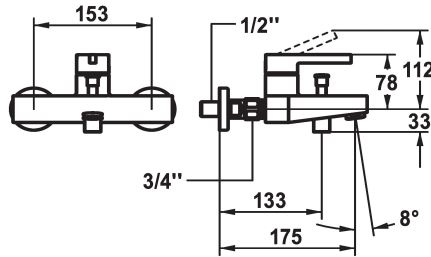

KWC BEVO Hebelmischer - Wanne

Modell-Linie: BEVO | 20.422.313.000
Duscharmaturen | Wannenmischer

KWC-Nr.

124622

chromeline, AD 153, A 175, mit Brause, Schlauch und Halter

124623

chromeline, AD 153, A 175, ohne Brause, Schlauch und Halter

124624

chromeline, AD 153, A 175, ohne Wandanschlüsse, ohne Brause, Schlauch und Halter

- Hebelmischer
- Umstellung mit automatischer Rückstellung
- Eigensicher gegen Rückfließen
- Auslauf fest
- Neoperl® Cascade®

- KWC Steuerpatrone M 35 OP
- mit Keramikscheibentechnik
- Auslaufmenge und Temperatur stufenlos einstellbar
- Temperaturbegrenzung
- Wandanschlüsse 1/2" x 3/4", absperbar L 40

Technische Daten

Auslaufmenge	20 l/min (3 bar)
Brausenabgang: Auslaufmenge	12 l/min (3bar)
Auslauf	fest
Brausegarnitur	ohne Brause, Schlauch, Halter
Bedienung	topbedient
Farbcode	chromeline
Installationsart	Wandmontage
Armaturtyp	Hebelmischer
Mass Höhe	78
Armaturengeräuschgruppe	II
Brausenabgang: Armaturengeräuschgruppe	I
Ausladung A	A 175
Energie Etikette	C
Anschluss Mass	153
Mass-Wasseraustritt	10
Material	Messing

Ersatzteile