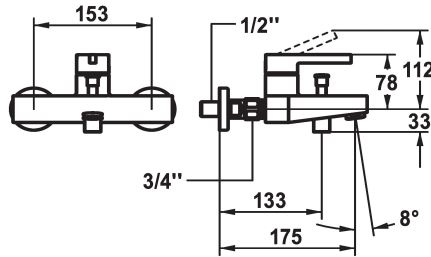

KWC BEVO Hebelmischer - Wanne

Modell-Linie: BEVO | 20.422.313.000
Duscharmaturen | Wannenmischer

KWC-Nr.

124622

chromeline, AD 153, A 175, mit Brause, Schlauch und Halter

124623

chromeline, AD 153, A 175, ohne Brause, Schlauch und Halter

124624

chromeline, AD 153, A 175, ohne Wandanschlüsse, ohne Brause, Schlauch und Halter

- * Hebelmischer
- * Umstellung mit automatischer Rückstellung
- * Eigensicher gegen Rückfließen
- * Auslauf fest
- Neoperl® Cascade®

- * KWC Steuerpatrone M 35 OP
- mit Keramikscheibentechnik
- Auslaufmenge und Temperatur stufenlos einstellbar
- Temperaturbegrenzung
- * Wandanschlüsse 1/2" x 3/4", absperbar L 40

Technische Daten

Auslaufmenge	20 l/min (3 bar)
Brausenabgang: Auslaufmenge	12 l/min (3bar)
Auslauf	fest
Brausegarnitur	ohne Brause, Schlauch, Halter
Bedienung	topbedient
Farbcode	chromeline
Installationsart	Wandmontage
Armaturtyp	Hebelmischer
Mass Höhe	78
Armaturengeräuschgruppe	II
Brausenabgang: Armaturengeräuschgruppe	I
Ausladung A	A 175
Energie Etikette	C
Anschluss Mass	153
Mass-Wasseraustritt	10
Material	Messing
teamNumber	725411.502

Ersatzteile

KWC BEVO
Hebelmischer - Wanne

Modell-Linie: BEVO | 20.422.313.000
Duscharmaturen | Wannenmischer

Steuerpatrone M 35 OP

538331
Z.537.710
