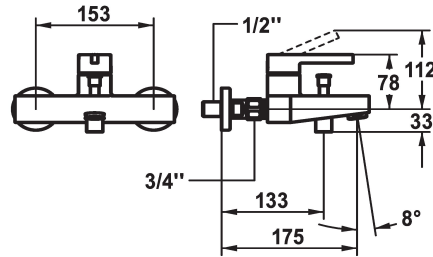

KWC BEVO Hebelmischer - Wanne

Modell-Linie: BEVO | 20.422.313.000
Duscharmaturen | Wannenmischer

KWC-Nr.

124622
chromeline, AD 153, A 175, mit Brause, Schlauch und Halter

124623
chromeline, AD 153, A 175, ohne Brause, Schlauch und Halter

124624
chromeline, AD 153, A 175, ohne Wandanschlüsse, ohne Brause, Schlauch und Halter

- * Hebelmischer
- * Umstellung mit automatischer Rückstellung
- * Eigensicher gegen Rückfließen
- * Auslauf fest
- Neoperl® Cascade®

- * KWC Steuerpatrone M 35 OP
- mit Keramikscheibentechnik
- Auslaufmenge und Temperatur stufenlos einstellbar
- Temperaturbegrenzung
- * Wandanschlüsse 1/2" x 3/4", absperbar L 40

Technische Daten

Auslaufmenge	20 l/min (3 bar)
Brausenabgang: Auslaufmenge	12 l/min (3bar)
Auslauf	fest
Brausegarnitur	ohne Brause, Schlauch, Halter
Bedienung	topbedient
Farbcode	chromeline
Installationsart	Wandmontage
Armaturtyp	Hebelmischer
Mass Höhe	78
Armaturengeräuschgruppe	II
Brausenabgang: Armaturengeräuschgruppe	I
Ausladung A	A 175
Energie Etikette	C
Anschluss Mass	153
Mass-Wasseraustritt	10
Material	Messing

Ersatzteile

KWC BEVO
Hebelmischer - Wanne

Modell-Linie: BEVO | 20.422.313.000
Duscharmaturen | Wannenmischer

Steuerpatrone M 35 OP

538331
Z.537.710
