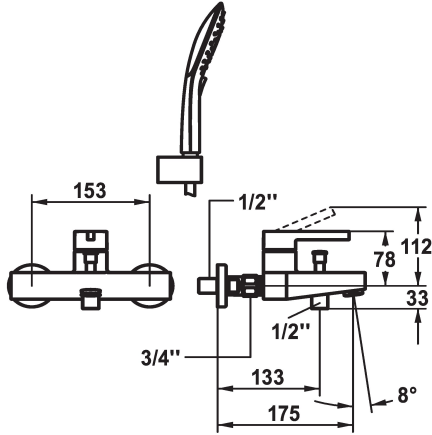

KWC BEVO Eengreepsmengkraan

Modell-Linie: BEVO | 20.422.013.000
Douches | Badkranen

KWC-No.

124622

124623

124624

- * Eengreepsmengkraan
- * Omzetting met automatische reset
- * Beveiligd tegen terugstroming
- * Vaste uitloop
- Neoperl® Cascade®
- * KWC patroon M 35 OP
- met keramische-schijventechniek

- debiet en temperatuur traploos instelbaar
- temperatuurbegrenzing
- * Wandaansluitingen 1/2" x 3/4", afsluitbaar L 40
- * Levering:
- Handdouche KWC CHOICE-G 26.000.125.000
- Handdouchehouder 26.000.622.000
- Doucheslang 1600 mm, kunststof 26.001.003.000

Faucet_typ

Hoogteafmeting

G_Acoustic group

Vaatdouche uitloop: geluidsklasse

Projection_A

EnergyLabelCH

Connection measure

Afmetingen wateruitlaat

Material

20 l/min (3 bar)

11.3 l/min (3bar)

vast

mit_Brause,_Schlauch,_Halter

bovenbediening

chromeline

Wandmontage