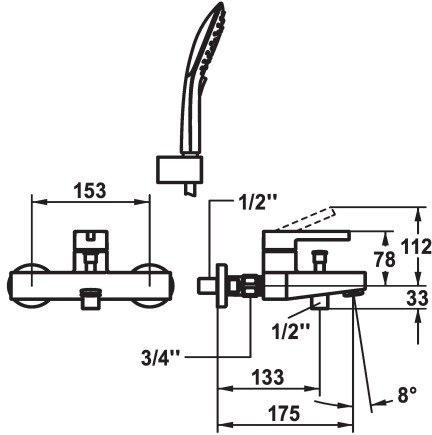

KWC BEVO Eengreepsmengkraan

Modell-Linie: BEVO | 20.422.013.000
Douches | Badkranen

KWC-No.

124622

124623

124624

- * Eengreepsmengkraan
- * Omzetting met automatische reset
- * Beveiligd tegen terugstroming
- * Vaste uitloop
- Neoperl® Cascade®
- * KWC patroon M 35 OP
- met keramische-schijventechniek

- debiet en temperatuur traploos instelbaar
- temperatuurbegrenzing
- * Wandaansluitingen 1/2" x 3/4", afsluitbaar L 40
- * Levering:
- Handdouche KWC CHOICE-G 26.000.125.000
- Handdouchehouder 26.000.622.000
- Doucheslang 1600 mm, kunststof 26.001.003.000

Technical Data

Doorstroomhoeveelheid

20 l/min (3 bar)

Vaatdouche uitloop: doorstroomhoeveelheid

11.3 l/min (3bar)

uitloop

vast

doucheset

A175

Energietabel

C

Connection measure

153

Afmetingen wateruitlaat

10

Material