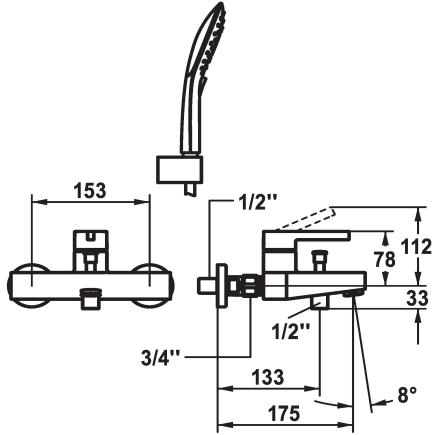

KWC BEVO

Miscelatore a leva - Vasca

Modell-Linie: BEVO | 20.422.013.000

Rubinerterie per doccia | Rubinerterie per vasca da bagno

KWC-No.

124622

chromeline, AD 153, A 175, con doccia, flessibile e supporto

124623

chromeline, AD 153, A 175, senza doccia, flessibile e supporto

124624

chromeline, AD 153, A 175, senza raccordi, senza doccia, flessibile e supporto

- * Miscelatore a leva
- * Commutazione con riposizionamento automatico
- * Con sicurezza antiriflusso
- * Bocca fissa
- Neoperl® Cascade®
- * KWC cartuccia M 35 OP
- con tecnica a dischi in ceramica

- regolazione continua della portata e della temperatura
- limitazione della temperatura
- * Raccordi a parete 1/2" x 3/4", serrabili L 40
- * Incluso nella fornitura:
- Doccetta KWC CHOICE-G 26.000.125.000
- Supporto doccia 26.000.622.000
- Tubo flessibile per doccia 1600 mm, plastica 26.001.003.000

20 l/min (3 bar)
11.3 l/min (3bar)
Fissato
con doccia, tubo e supporto
azionamento superiore
chromeline
Installazione a parete
Hebelmischer
78
II
I
A175
C
153
10
Ottone

Pezzi di ricambio

KWC BEVO

Miscelatore a leva - Vasca