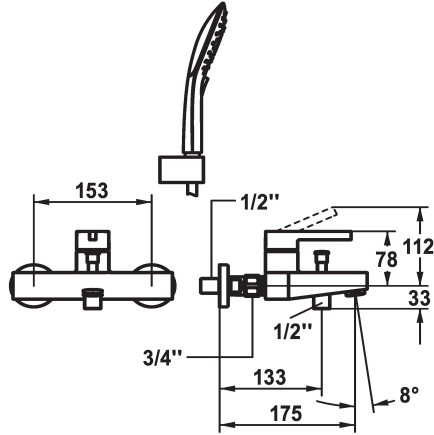

KWC BEVO

Miscelatore a leva - Vasca

Modell-Linie: BEVO | 20.422.013.000

Rubinerterie per doccia | Rubinerterie per vasca da bagno

KWC-No.

124622

chromeline, AD 153, A 175, con doccia, flessibile e supporto

124623

- regolazione continua della portata e della temperatura
- limitazione della temperatura
- * Raccordi a parete 1/2" x 3/4", serrabili L 40
- * Incluso nella fornitura:
- Doccetta KWC CHOICE-G 26.000.125.000
- Supporto doccia 26.000.622.000
- Tubo flessibile per doccia 1600 mm, plastica 26.001.003.000

Dati tecnici

Portata	20 l/min (3 bar)
Uscita doccia: Portata	11.3 l/min (3bar)
bocca	Fissato
set doccia	con doccia, tubo e supporto
Operazione	azionamento superiore
Codice colore	chromeline
Tipo di installazione	Installazione a parete
Tipo di rubinetto	Hebelmischer
Dimensioni in altezza	78
Classe di rumorosità	II
Uscita doccia: Classe di rumorosità	I
Proiezione A	A175
Etichetta energetica	C
Connection measure	153
Dimensioni uscita acqua	10
Materiale	Ottone
teamNumber	725410.502

Portata	20 l/min (3 bar)
Uscita doccia: Portata	11.3 l/min (3bar)
bocca	Fissato
set doccia	con doccia, tubo e supporto
Operazione	azionamento superiore
Codice colore	chromeline
Tipo di installazione	Installazione a parete
Tipo di rubinetto	Hebelmischer
Dimensioni in altezza	78
Classe di rumorosità	II
Uscita doccia: Classe di rumorosità	I
Proiezione A	A175
Etichetta energetica	C
Connection measure	153
Dimensioni uscita acqua	10
Materiale	Ottone
teamNumber	725410.502