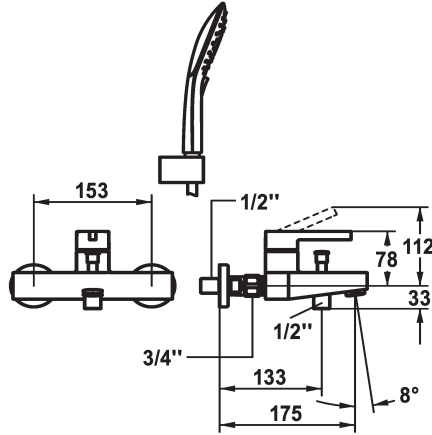

KWC BEVO Mitigeur à levier - Baignoire

Modell-Linie: BEVO | 20.422.013.000
Douches | Robinetteries de baignoire

KWC-No.

124622
chromeline, AD 153, A 175, avec douchette, flexible et support

124623
chromeline, AD 153, A 175, sans douchette, flexible et support

124624
chromeline, AD 153, A 175, sans raccords, sans douchette, flexible et support

- * Mitigeur à levier
- * Inverseur automatique
- * Anti-refoulement intégré
- * Bec fixe
- Neoperl® Cascade®
- * KWC cartouche M 35 OP
- avec technique à disques céramique

- réglage de débit et de température continu
- limitation de température
- * Raccords avec pointeaux d'arrêt 1/2" x 3/4" L 40
- * Livraison:
- Douche KWC CHOICE-G 26.000.125.000
- Support de douchette 26.000.622.000
- Flexible de douchette 1600 mm, en plastique 26.001.003.000

Données techniques

Débit
Sortie de douchette: Débit
goulot
garniture de douche
Commande
Code couleur
Type d'installation
Type de robinet
Dimension de la hauteur
Groupe de bruit pour la robinetterie
Sortie de douchette: Groupe de bruit pour la robinetterie
Projection A
Label énergétique
Connexion mesure
Dimension de la sortie d'eau
Matière