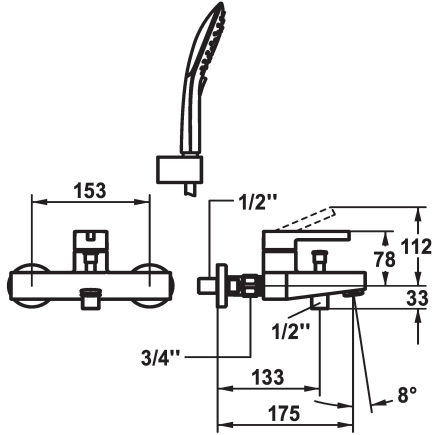

KWC BEVO Mitigeur à levier - Baignoire

Modell-Linie: BEVO | 20.422.013.000
Douches | Robinetteries de baignoire

KWC-No.

124622
chromeline, AD 153, A 175, avec douchette, flexible et support

124623
chromeline, AD 153, A 175, sans douchette, flexible et support

124624
chromeline, AD 153, A 175, sans raccords, sans douchette, flexible et support

- * Mitigeur à levier
- * Inverseur automatique
- * Anti-refoulement intégré
- * Bec fixe
- Neoperl® Cascade®
- * KWC cartouche M 35 OP
- avec technique à disques céramique

- réglage de débit et de température continu
- limitation de température
- * Raccords avec pointeaux d'arrêt 1/2" x 3/4" L 40
- * Livraison:
- Douche KWC CHOICE-G 26.000.125.000
- Support de douchette 26.000.622.000
- Flexible de douchette 1600 mm, en plastique 26.001.003.000

Données techniques

Débit
Sortie de douchette: Débit
goulot
garniture de douche
Commande
Code couleur
Type d'installation
Type de robinet
Dimension de la hauteur
Groupe de bruit pour la robinetterie
Sortie de douchette: Groupe de bruit pour la robinetterie
Projection A
Label énergétique
Connexion mesure
Dimension de la sortie d'eau
Matière
teamNumber