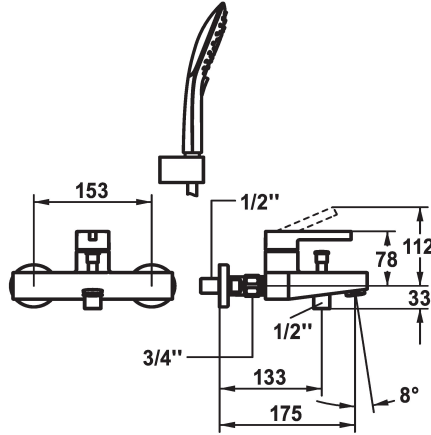

KWC BEVO Mitigeur à levier - Baignoire

Modell-Linie: BEVO | 20.422.013.000
Douches | Robinetteries de baignoire

KWC-No.

124622
chromeline, AD 153, A 175, avec douchette, flexible et support

124623
chromeline, AD 153, A 175, sans douchette, flexible et support

124624
chromeline, AD 153, A 175, sans raccords, sans douchette, flexible et support

- * Mitigeur à levier
- * Inverseur automatique
- * Anti-refoulement intégré
- * Bec fixe
- Neoperl® Cascade®
- * KWC cartouche M 35 OP
- avec technique à disques céramique

- réglage de débit et de température continu
- limitation de température
- * Raccords avec pointeaux d'arrêt 1/2" x 3/4" L 40
- * Livraison:
- Douche KWC CHOICE-G 26.000.125.000
- Support de douchette 26.000.622.000
- Flexible de douchette 1600 mm, en plastique 26.001.003.000

Données techniques

Débit
Sortie de douchette: Débit
goulot
garniture de douche
Commande
Code couleur
Type d'installation
Type de robinet
Dimension de la hauteur
Groupe de bruit pour la robinetterie
Sortie de douchette: Groupe de bruit pour la robinetterie
Projection A
Label énergétique
Connexion mesure
Dimension de la sortie d'eau
Matière