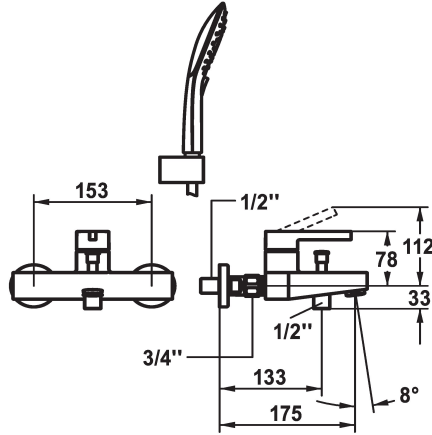

KWC BEVO Hebelmischer - Wanne

Modell-Linie: BEVO | 20.422.013.000
Duscharmaturen | Wannenmischer

KWC-Nr.

124622
chromeline, AD 153, A 175, mit Brause, Schlauch und Halter

124623
chromeline, AD 153, A 175, ohne Brause, Schlauch und Halter

124624
chromeline, AD 153, A 175, ohne Wandanschlüsse, ohne Brause, Schlauch und Halter

- * Hebelmischer
- * Umstellung mit automatischer Rückstellung
- * Eigensicher gegen Rückfließen
- * Auslauf fest
- Neoperl® Cascade®
- * KWC Steuerpatrone M 35 OP
- mit Keramikscheibentechnik

- Auslaufmenge und Temperatur stufenlos einstellbar
- Temperaturbegrenzung
- * Wandanschlüsse 1/2" x 3/4", absperrbar L 40
- * Lieferumfang:
- Handbrause KWC CHOICE-G 26.000.125.000
- Brausenhalter 26.000.622.000
- Brausenschlauch 1600 mm, Kunststoff 26.001.003.000

Technische Daten

Auslaufmenge	20 l/min (3 bar)
Brausenabgang: Auslaufmenge	11.3 l/min (3bar)
Auslauf	fest
Brausegarnitur	mit Brause, Schlauch, Halter
Bedienung	topbedient
Farbcode	chromeline
Installationsart	Wandmontage
Armaturtyp	Hebelmischer
Mass Höhe	78
Armaturengeräuschgruppe	II
Brausenabgang: Armaturengeräuschgruppe	I
Ausladung A	A 175
Energie Etiketete	C
Anschluss Mass	153
Mass-Wasseraustritt	10
Material	Messing
teamNumber	725410.502