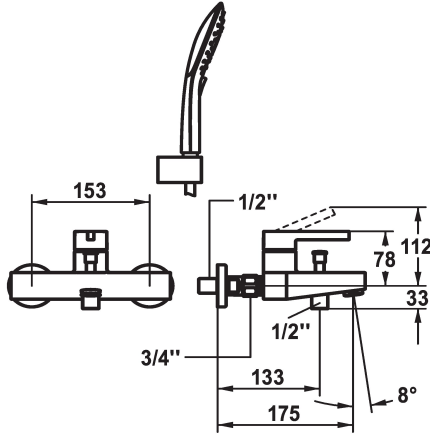

## KWC BEVO Hebelmischer - Wanne

Modell-Linie: BEVO | 20.422.013.000  
Duscharmaturen | Wannenmischer

- \* Hebelmischer
- \* Umstellung mit automatischer Rückstellung
- \* Eigensicher gegen Rückfließen
- \* Auslauf fest
- Neoperl® Cascade®
- \* KWC Steuerpatrone M 35 OP
- mit Keramikscheibentechnik

- Auslaufmenge und Temperatur stufenlos einstellbar
- Temperaturbegrenzung
- \* Wandanschlüsse 1/2" x 3/4", absperrbar L 40
- \* Lieferumfang:
- Handbrause KWC CHOICE-G 26.000.125.000
- Brausenhalter 26.000.622.000
- Brausenschlauch 1600 mm, Kunststoff 26.001.003.000

### Technische Daten

Auslaufmenge	20 l/min (3 bar)
Brausenabgang: Auslaufmenge	11.3 l/min (3bar)
Auslauf	fest
Brausegarnitur	mit Brause, Schlauch, Halter
Bedienung	topbedient
Farbcode	chromeline
Installationsart	Wandmontage
Armaturtyp	Hebelmischer
Mass Höhe	78
Armaturengeräuschgruppe	II
Brausenabgang: Armaturengeräuschgruppe	I
Ausladung A	A 175
Energie Etiketete	C
Anschluss Mass	153
Mass-Wasseraustritt	10
Material	Messing

Auslaufmenge	20 l/min (3 bar)
Brausenabgang: Auslaufmenge	11.3 l/min (3bar)
Auslauf	fest
Brausegarnitur	mit Brause, Schlauch, Halter
Bedienung	topbedient
Farbcode	chromeline
Installationsart	Wandmontage
Armaturtyp	Hebelmischer
Mass Höhe	78
Armaturengeräuschgruppe	II
Brausenabgang: Armaturengeräuschgruppe	I
Ausladung A	A 175
Energie Etiketete	C
Anschluss Mass	153
Mass-Wasseraustritt	10
Material	Messing