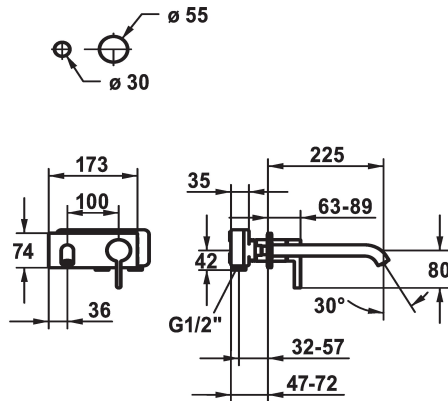

KWC BEVO

Set di montaggio finale - Miscelatore a leva - Lavabo

Modell-Linie: BEVO | 11.422.034.000

Rubinetterie per bagni | Rubinetterie monocomando

KWC-No.

124619
chromeline, A 175, Set di montaggio finale

A175

A225

- * Set di montaggio Miscelatore a leva
- * EcoProtect - risparmio idrico
- * Bocca fissa
- Neoperl® Caché® CS, Coin Slot
- * OptimalSpace - ampia zona di lavoro e di lavaggio
- * KWC cartuccia M 35 H

- con tecnica a dischi in ceramica
- regolazione continua della portata e della temperatura
- * Ordinare separatamente:
- Unità sottomuro ½" 39.001.401.931
- * Ordinare separatamente (opzionale o se necessario):
- Set di prolunga 20 mm Z.536.333

Dati tecnici

Portata	5 l/min (3 bar)
bocca	Fissato
Diametro	173x74
Operazione	azionamento frontale
Codice colore	chromeline
Tipo di installazione	Installazione a parete
Tipo di rubinetto	Hebelmischer
Classe di rumorosità	I
Unità per incasso	FM-Set
Proiezione A	A225
Etichetta energetica	A
Materiale	Ottone