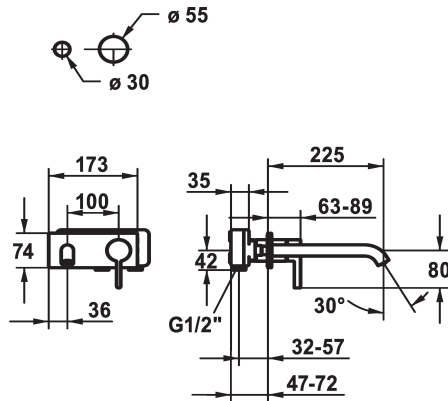

KWC BEVO

Set di montaggio finale - Miscelatore a leva - Lavabo

Modell-Linie: BEVO | 11.422.034.000

Rubinetterie per bagni | Rubinetterie monocomando

KWC-No.

124619
chromeline, A 175, Set di montaggio finale

A175

A225

- * Set di montaggio Miscelatore a leva
- * EcoProtect - risparmio idrico
- * Bocca fissa
- Neoperl® Caché® CS, Coin Slot
- * OptimalSpace - ampia zona di lavoro e di lavaggio
- * KWC cartuccia M 35 H

- con tecnica a dischi in ceramica
- regolazione continua della portata e della temperatura
- * Ordinare separatamente:
- Unità sottomuro ½" 39.001.401.931
- * Ordinare separatamente (opzionale o se necessario):
- Set di prolunga 20 mm Z.536.333

Dati tecnici

Portata	5 l/min (3 bar)
bocca	Fissato
Diametro	173x74
Operazione	azionamento frontale
Codice colore	chromeline
Tipo di installazione	Installazione a parete
Tipo di rubinetto	Hebelmischer
Classe di rumorosità	I
Unità per incasso	FM-Set
Proiezione A	A225
Etichetta energetica	A
Materiale	Ottone
teamNumber	725431.502
sanitasTroeschNumber	6111 862.501