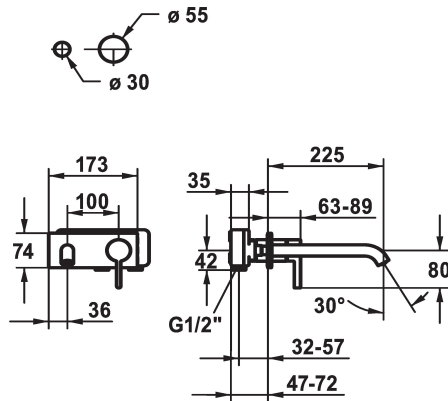

KWC BEVO

Set de finition - Mitigeur à levier - Lavabo

Modell-Linie: BEVO | 11.422.034.000

Robinetteries | Robinets à monocommande

KWC-No.

124619
chromeline, A 175, Set de finition

124620
chromeline, A 225, Set de finition

- avec technique à disques céramique
- réglage de débit et de température continu
- * À commander séparément:
- Unité de base ½" 39.001.401.931
- * À commander séparément (optionnel ou si nécessaire):
- Rallonge 20 mm Z.536.333

Données techniques

Débit	5 l/min (3 bar)
goulot	Fixe
Diamètre	173x74
Commande	commande frontale
Code couleur	chromeline
Type d'installation	Montage mural
Type de robinet	Hebelmischer
Groupe de bruit pour la robinetterie	I
Unité de base	FM-Set
Projection A	A225
Label énergétique	A
Matière	Laiton

Débit	5 l/min (3 bar)
goulot	Fixe
Diamètre	173x74
Commande	commande frontale
Code couleur	chromeline
Type d'installation	Montage mural
Type de robinet	Hebelmischer
Groupe de bruit pour la robinetterie	I
Unité de base	FM-Set
Projection A	A225
Label énergétique	A
Matière	Laiton