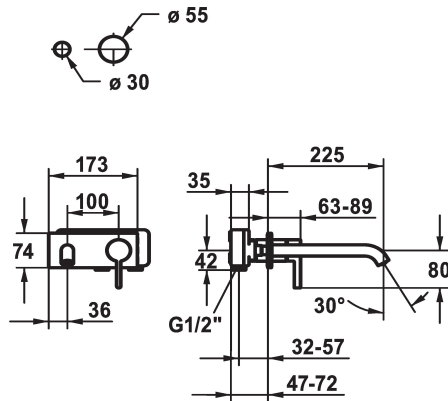

## KWC BEVO

Set de finition - Mitigeur à levier - Lavabo

Modell-Linie: BEVO | 11.422.034.000

Robinetteries | Robinets à monocommande

### KWC-No.

**124619**  
chromeline, A 175, Set de finition

**124620**  
chromeline, A 225, Set de finition

**125022**  
matt black, A 175, Set de finition

**125023**  
matt black, A 225, Set de finition

**125049**  
brushed steel, A 175, Set de finition

- avec technique à disques céramique
- réglage de débit et de température continu
- \* À commander séparément:
- Unité de base ½" 39.001.401.931
- \* À commander séparément (optionnel ou si nécessaire):
- Rallonge 20 mm Z.536.333

### Données techniques

Débit	5 l/min (3 bar)
goulot	Fixe
Diamètre	173x74
Commande	commande frontale
Code couleur	chromeline
Type d'installation	Montage mural
Type de robinet	Hebelmischer
Groupe de bruit pour la robinetterie	I
Unité de base	FM-Set
Projection A	A225
Label énergétique	A
Matière	Laiton
teamNumber	725431.502
sanitasTroeschNumber	6111 862.501