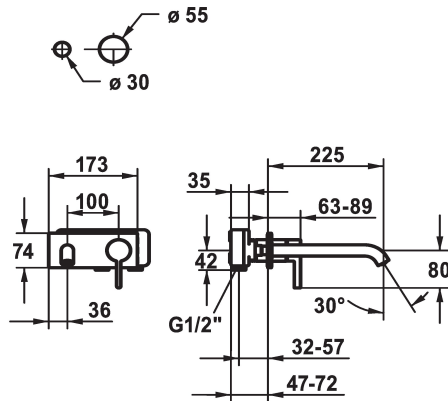

KWC BEVO Embellecedor Monomando

Modell-Linie: BEVO | 11.422.034.000
Griferías de lavabo | Grifo para lavabo

KWC-No.

124619
chromeline, A 175, Trim kit

124620
chromeline, A 225, Trim kit

125022
matt black, A 175, Trim kit

125023
matt black, A 225, Trim kit

125049
brushed steel, A 175, Trim kit

125050
brushed steel, A 225, Trim kit

Código de color

chromeline

chromeline

brushed steel

brushed steel

- con tecnología de discos cerámicos
- caudal y temperatura regulables
- * Pedir por separado:
- Unidad empotrable ½" 39.001.401.931
- * Pedir por separado (opcional o en su caso):
- Conjunto alargador 20 mm Z.536.333

Datos técnicos

Caudal de salida	5 l/min (3 bar)
caño	Fijado
Diámetro	173x74
Operación	accionamiento frontal
Código de color	chromeline
Tipo de instalación	Montaje a pared
Tipo de grifo	Hebelmischer
Grupo de ruido	I
Unidad de empotrar	FM-Set
Proyección A	A225
Etiqueta energética	A
Material	Latón