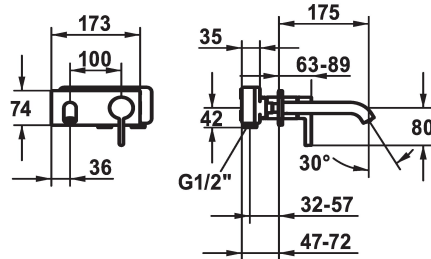

KWC BEVO

Set di montaggio finale - Miscelatore a leva - Lavabo

Modell-Linie: BEVO | 11.422.033.000

Rubinetterie per bagni | Rubinetterie monocomando

KWC-No.

124619
chromeline, A 175, Set di montaggio finale

A175

A225

- * Set di montaggio Miscelatore a leva
- * EcoProtect - risparmio idrico
- * Bocca fissa
- Neoperl® Caché® CS, Coin Slot
- * OptimalSpace - ampia zona di lavoro e di lavaggio
- * KWC cartuccia M 35 H

- con tecnica a dischi in ceramica
- regolazione continua della portata e della temperatura
- * Ordinare separatamente:
- Unità sottomuro ½" 39.001.401.931
- * Ordinare separatamente (opzionale o se necessario):
- Set di prolunga 20 mm Z.536.333

Dati tecnici

Portata	5 l/min (3 bar)
bocca	Fissato
Diametro	173x74
Operazione	azionamento frontale
Codice colore	chromeline
Tipo di installazione	Installazione a parete
Tipo di rubinetto	Hebelmischer
Classe di rumorosità	I
Unità per incasso	FM-Set
Proiezione A	A175
Etichetta energetica	A
Materiale	Ottone