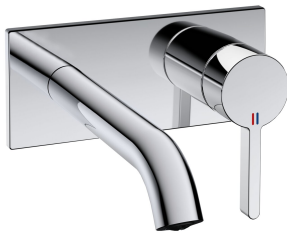

KWC BEVO

Set di montaggio finale - Miscelatore a leva - Lavabo

Modell-Linie: BEVO | 11.422.033.000

Rubinetterie per bagni | Rubinetterie monocomando

KWC-No.

124619
chromeline, A 175, Set di montaggio finale

124620
chromeline, A 225, Set di montaggio finale

125022
matt black, A 175, Set di montaggio finale

125023
matt black, A 225, Set di montaggio finale

125049
brushed steel, A 175, Set di montaggio finale

125050
brushed steel, A 225, Set di montaggio finale

Codice colore

chromeline

chromeline

brushed steel

brushed steel

Proiezione A

A175

A225

A175

A225

- * Set di montaggio Miscelatore a leva
- * EcoProtect - risparmio idrico
- * Bocca fissa
- Neoperl® Caché® CS, Coin Slot
- * OptimalSpace - ampia zona di lavoro e di lavaggio
- * KWC cartuccia M 35 H