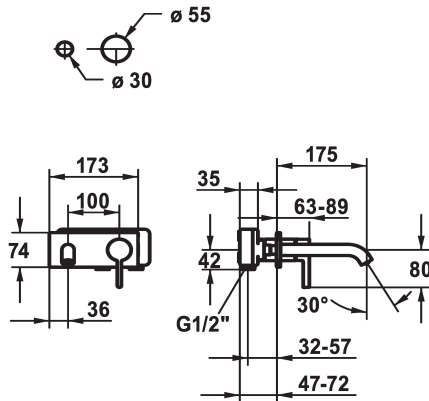

KWC BEVO

Set di montaggio finale - Miscelatore a leva - Lavabo

Modell-Linie: BEVO | 11.422.033.000

Rubinetterie per bagni | Rubinetterie monocomando

KWC-No.

124619
chromeline, A 175, Set di montaggio finale

A175

A225

- * Set di montaggio Miscelatore a leva
- * EcoProtect - risparmio idrico
- * Bocca fissa
- Neoperl® Caché® CS, Coin Slot
- * OptimalSpace - ampia zona di lavoro e di lavaggio
- * KWC cartuccia M 35 H

- con tecnica a dischi in ceramica
- regolazione continua della portata e della temperatura
- * Ordinare separatamente:
- Unità sottomuro ½" 39.001.401.931
- * Ordinare separatamente (opzionale o se necessario):
- Set di prolunga 20 mm Z.536.333

Dati tecnici

Portata	5 l/min (3 bar)
bocca	Fissato
Diametro	173x74
Operazione	azionamento frontale
Codice colore	chromeline
Tipo di installazione	Installazione a parete
Tipo di rubinetto	Hebelmischer
Classe di rumorosità	I
Unità per incasso	FM-Set
Proiezione A	A175
Etichetta energetica	A
Materiale	Ottone
teamNumber	725430.502
sanitasTroeschNumber	6111 861.501