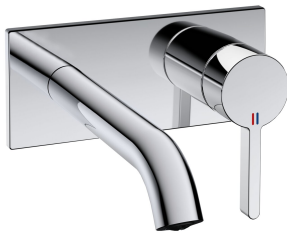

KWC BEVO

Set de finition - Mitigeur à levier - Lavabo

Modell-Linie: BEVO | 11.422.033.000

Robinetteries | Robinets à monocommande

KWC-No.

124619
chromeline, A 175, Set de finition

124620
chromeline, A 225, Set de finition

125022
matt black, A 175, Set de finition

125023
matt black, A 225, Set de finition

125049
brushed steel, A 175, Set de finition

125050
brushed steel, A 225, Set de finition

Code couleur

chromeline

chromeline

brushed steel

brushed steel

Projection A

A175

A225

A175

A225

- * Kit de finition Mitigeur à levier
- * EcoProtect - économiseur d'eau
- * Bec fixe
- Neoperl® Caché® CS, Coin Slot
- * OptimalSpace - un espace de lavage ou de travail généreux
- * KWC cartouche M 35 H

Données techniques

Débit	5 l/min (3 bar)
goulot	Fixe
Diamètre	173x74
Commande	commande frontale
Code couleur	chromeline
Type d'installation	Montage mural
Type de robinet	Hebelmischer
Groupe de bruit pour la robinetterie	I
Unité de base	FM-Set
Projection A	A175
Label énergétique	A
Matière	Laiton