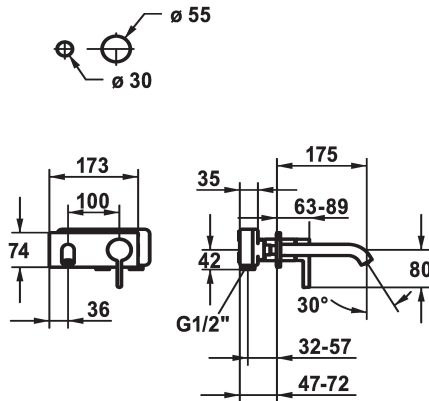

KWC BEVO

Set de finition - Mitigeur à levier - Lavabo

Modell-Linie: BEVO | 11.422.033.000

Robinetteries | Robinets à monocommande

KWC-No.

124619
chromeline, A 175, Set de finition

124620
chromeline, A 225, Set de finition

- avec technique à disques céramique
- réglage de débit et de température continu
- * À commander séparément:
- Unité de base ½" 39.001.401.931
- * À commander séparément (optionnel ou si nécessaire):
- Rallonge 20 mm Z.536.333

Données techniques

Débit	5 l/min (3 bar)
goulot	Fixe
Diamètre	173x74
Commande	commande frontale
Code couleur	chromeline
Type d'installation	Montage mural
Type de robinet	Hebelmischer
Groupe de bruit pour la robinetterie	I
Unité de base	FM-Set
Projection A	A175
Label énergétique	A
Matière	Laiton

Débit	5 l/min (3 bar)
goulot	Fixe
Diamètre	173x74
Commande	commande frontale
Code couleur	chromeline
Type d'installation	Montage mural
Type de robinet	Hebelmischer
Groupe de bruit pour la robinetterie	I
Unité de base	FM-Set
Projection A	A175
Label énergétique	A
Matière	Laiton