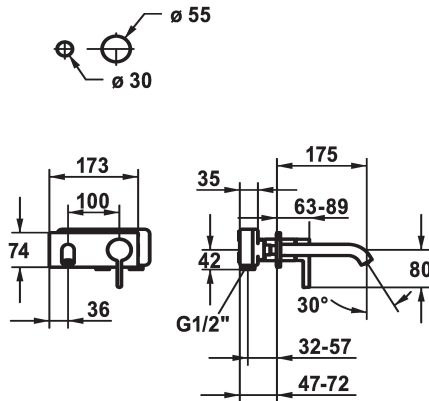

## KWC BEVO

Set de finition - Mitigeur à levier - Lavabo

Modell-Linie: BEVO | 11.422.033.000

Robinetteries | Robinets à monocommande

### KWC-No.

**124619**  
chromeline, A 175, Set de finition

**124620**  
chromeline, A 225, Set de finition

**125022**  
matt black, A 175, Set de finition

**125023**  
matt black, A 225, Set de finition

**125049**  
brushed steel, A 175, Set de finition

- avec technique à disques céramique
- réglage de débit et de température continu
- \* À commander séparément:
- Unité de base ½" 39.001.401.931
- \* À commander séparément (optionnel ou si nécessaire):
- Rallonge 20 mm Z.536.333

### Données techniques

Débit	5 l/min (3 bar)
goulot	Fixe
Diamètre	173x74
Commande	commande frontale
Code couleur	chromeline
Type d'installation	Montage mural
Type de robinet	Hebelmischer
Groupe de bruit pour la robinetterie	I
Unité de base	FM-Set
Projection A	A175
Label énergétique	A
Matière	Laiton