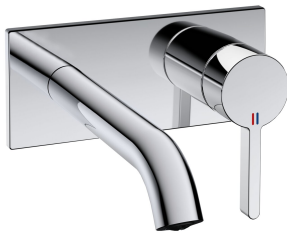

## KWC BEVO

Set de finition - Mitigeur à levier - Lavabo

Modell-Linie: BEVO | 11.422.033.000

Robinetteries | Robinets à monocommande

### KWC-No.

**124619**  
chromeline, A 175, Set de finition

**124620**  
chromeline, A 225, Set de finition

**125022**  
matt black, A 175, Set de finition

**125023**  
matt black, A 225, Set de finition

**125049**  
brushed steel, A 175, Set de finition

**125050**  
brushed steel, A 225, Set de finition

### Données techniques

Débit	5 l/min (3 bar)
goulot	Fixe
Diamètre	173x74
Commande	commande frontale
Code couleur	chromeline
Type d'installation	Montage mural
Type de robinet	Hebelmischer
Groupe de bruit pour la robinetterie	I
Unité de base	FM-Set
Projection A	A175
Label énergétique	A
Matière	Laiton