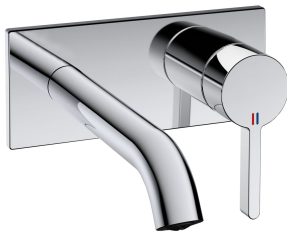

KWC BEVO Fertigmontageset - Hebelmischer - Waschtisch

Modell-Linie: BEVO | 11.422.033.000
Armaturen | Manuelle Armaturen

KWC-Nr.

124619
chromeline, A 175, Fertigmontageset

124620
chromeline, A 225, Fertigmontageset

125022
matt black, A 175, Fertigmontageset

125023
matt black, A 225, Fertigmontageset

125049
brushed steel, A 175, Fertigmontageset

125050
brushed steel, A 225, Fertigmontageset

Farbcode

chromeline

chromeline

brushed steel

brushed steel

Ausladung A

A 175

A 225

A 175

A 225

- * Fertigmontageset Hebelmischer
- * EcoProtect - Wasserspareinrichtung
- * Auslauf fest
- Neoperl® Caché® CS, Coin Slot
- * OptimalSpace - grosszügiger Wasch- / Arbeitsbereich
- * KWC Steuerpatrone M 35 H

Technische Daten

Auslaufmenge	5 l/min (3 bar)
Auslauf	fest
Durchmesser	173 x 74
Bedienung	frontbedient
Farbcode	chromeline
Installationsart	Wandmontage
Armaturtyp	Hebelmischer
Armaturengeräuschgruppe	I
Unterputz	FM-Set
Ausladung A	A 175
Energie Etikette	A
Material	Messing