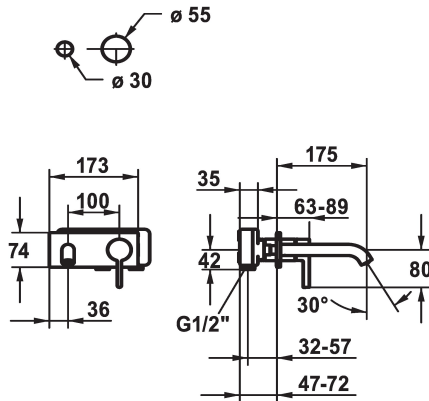

KWC BEVO Fertigmontageset - Hebelmischer - Waschtisch

Modell-Linie: BEVO | 11.422.033.000
Armaturen | Manuelle Armaturen

KWC-Nr.

124619
chromeline, A 175, Fertigmontageset

124620
chromeline, A 225, Fertigmontageset

brushed steel

brushed steel

Ausladung A

A 175

A 225

A 175

A 225

- * Fertigmontageset Hebelmischer
- * EcoProtect - Wasserspareinrichtung
- * Auslauf fest
- Neoperl® Caché® CS, Coin Slot
- * OptimalSpace - grosszügiger Wasch- / Arbeitsbereich
- * KWC Steuerpatrone M 35 H

- mit Keramikscheibentechnik
- Auslaufmenge und Temperatur stufenlos einstellbar
- * Separat bestellen:
- Unterputz-Einheit ½" 39.001.401.931
- * Separat bestellen (optional oder falls erforderlich):
- Verlängerungsset 20 mm Z.536.333

Technische Daten

Auslaufmenge	5 l/min (3 bar)
Auslauf	fest
Durchmesser	173 x 74
Bedienung	frontbedient
Farbcode	chromeline
Installationsart	Wandmontage
Armaturtyp	Hebelmischer
Armaturengeräuschgruppe	I
Unterputz	FM-Set
Ausladung A	A 175
Energie Etikette	A
Material	Messing