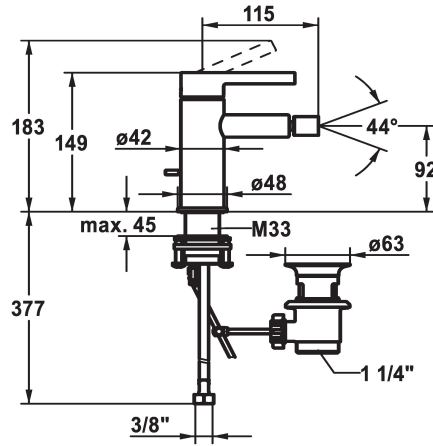

KWC BEVO Eengreepsmengkraan

Modell-Linie: BEVO | 13.421.041.000FL
Kranen | Eengreepkranen

KWC-No.

124618
chromeline, A 115, flexible connection hoses, with pop-up valve

- * Eengreepsmengkraan
- * EcoProtect - waterbesparende inrichting
- * Vaste uitloop
- kogelgewricht-Neoperl® Caché®
- * KWC patroon M 35 OP
- met keramische-schijventechniek
- debiet en temperatuur traploos instelbaar

Kleurcode

chromeline

- temperatuurbegrenzing
- * Flexibele aansluitslangen 3/8"
- * QuickInstallation - Bevestiging met draadfitting met borgschroeven
- * Tafelboring ø35 mm
- * Levering:
- KWC afvoerkraan Z.538.581.000

Technical Data

A_Spout_Spray
afvoergarnituur
Connection
uitloop
Handling
Kleurcode
Installation_type
Faucet_typ
Hoogteafmeting
G_Acoustic_group
Projection_A
EnergyLabelCH
Afmetingen wateruitlaat
Materiaal

5 l/min (3 bar)
met aftapkraan
flexibele aansluitslangen
vast
bovenbediening
chromeline
staande montage
Hebelmischer
149
l
A115
A
92
Messing