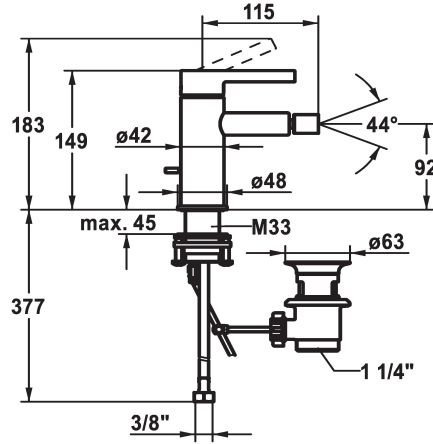

KWC BEVO Eengreepsmengkraan

Modell-Linie: BEVO | 13.421.041.000FL
Kranen | Eengreepkranen

KWC-No.

124618
chromeline, A 115, flexible connection hoses, with pop-up valve

- * Eengreepsmengkraan
- * EcoProtect - waterbesparende inrichting
- * Vaste uitloop
- kogelgewricht-Neoperl® Caché®
- * KWC patroon M 35 OP
- met keramische-schijventechniek
- debiet en temperatuur traploos instelbaar

Kleurcode

chromeline

- temperatuurbegrenzing
- * Flexibele aansluitslangen 3/8"
- * QuickInstallation - Bevestiging met draadfitting met borgschroeven
- * Tafelboring ø35 mm
- * Levering:
- KWC afvoerkraan Z.538.581.000

Technical Data

A_Spout_Spray
afvoergarnituur
Connection
Uitloop
Handling
Kleurcode
Installation_type
Faucet_typ
Hoogteafmeting
G_Acoustic_group
Projection_A
EnergyLabelCH
Afmetingen wateruitlaat
Materiaal

5 l/min (3 bar)
met aftapkraan
flexibele aansluitslangen
vast
bovenbediening
chromeline
staande montage
Hebelmischer
149
l
A115
A
92
Messing